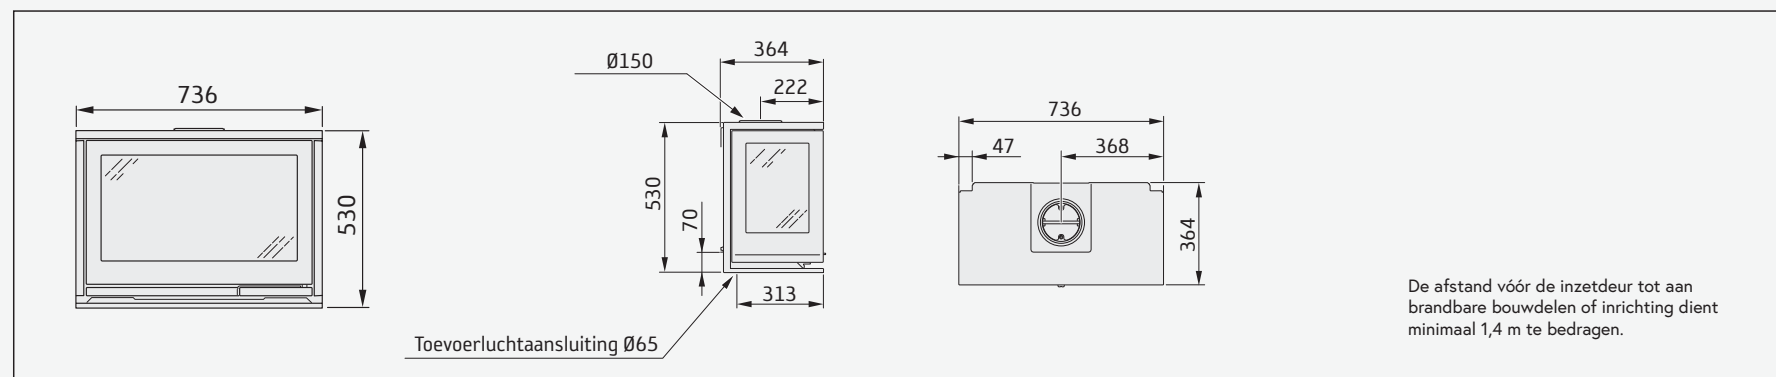

Contura i8G, glazen deur

Ci8G

Ci8G, rechts

Ci8G, links

Contura i8/i8G

Hoogte (mm)	530
Breedte (mm)	735
Diepte (mm)	365
Gewicht (kg)	100
Energieklasse	A
Max. houtlengte (cm)	50
Max. verwarmingsoppervlak (m ²)	120
Vermogen (kW)	7
Rendement (%)	77