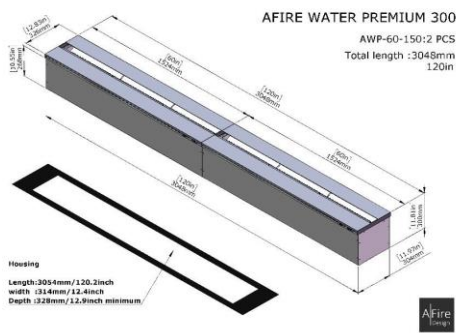

AFIRE water brander prijslijst

01. AFIRE WATER PREMIUM - Waterdamp Inbouwhaard

Ref	Omschrijving	Adviesverkoop prijs incl. btw
 <p>AWP-20-50</p>	<p>Afstandsbediening – knop op het apparaat Aansluiting op 'slimme woning'-applicaties Smartphone App Pas de hoogte en de snelheid van de vlammen aan Automatische vulling en afwatering Kan worden aangesloten op het waterleidingnet Stel vlammen in op natuurlijke kleur en/of meer dan 15 andere kleuren / Lichtspel</p> 	€ 2.475,00
 <p>AWP-40-100</p>	<p>Afstandsbediening – knop op het apparaat Aansluiting op 'slimme woning'-applicaties Smartphone App Pas de hoogte en de snelheid van de vlammen aan Automatische vulling en afwatering Kan worden aangesloten op het waterleidingnet Stel vlammen in op natuurlijke kleur en/of meer dan 15 andere kleuren / Lichtspel</p> 	€ 3.975,00
 <p>AWP-60-150</p>	<p>Afstandsbediening – knop op het apparaat Aansluiting op 'slimme woning'-applicaties Smartphone App Pas de hoogte en de snelheid van de vlammen aan Automatische vulling en afwatering Kan worden aangesloten op het waterleidingnet Stel vlammen in op natuurlijke kleur en/of meer dan 15 andere kleuren / Lichtspel</p> 	€ 5.875,00

AFIRE water brander prijslijst

02. AFIRE WATER **XXL** - Waterdamp Inbouwhaard

Ref	Omschrijving	Adviesverkoop prijs incl. btw
AWX AWX 80-200 AWX 100-250 AWX 120-300 AWX 140-350 AWX 160-400 AWX 180-450 AWX 200-500 AWX 220-550 AWX 240-600 etc.	Afstandsbediening – knop op het apparaat Aansluiting op 'slimme woning'-applicaties Smartphone App Pas de hoogte en de snelheid van de vlammen aan Automatische vulling en afwatering Kan worden aangesloten op het waterleidingnet Stel vlammen in op natuurlijke kleur en/of meer dan 15 andere kleuren / Lichtspel 200 – 250 – 300 – 350 – 400 – 450 - 500 - 550 - 600 cm etc.	 € 3.975,00