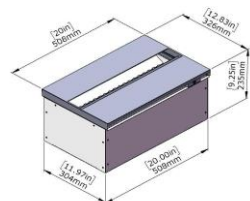

AFIRE water brander prijslijst

02. AFIRE WATER **XXL** - Waterdamp Inbouwhaard

Ref	Omschrijving	Adviesverkoop prijs incl. btw
AWX AWX 80-200 AWX 100-250 AWX 120-300 AWX 140-350 AWX 160-400 AWX 180-450 AWX 200-500 AWX 220-550 AWX 240-600 etc.	Afstandsbediening – knop op het apparaat Aansluiting op 'slimme woning'-applicaties Smartphone App Pas de hoogte en de snelheid van de vlammen aan Automatische vulling en afwatering Kan worden aangesloten op het waterleidingnet Stel vlammen in op natuurlijke kleur en/of meer dan 15 andere kleuren / Lichtspel 200 – 250 – 300 – 350 – 400 – 450 - 500 - 550 - 600 cm etc.	 € 3.975,00

03. AFIRE WATER **ORIGINAL** - Waterdamp Inbouwhaard

AWO-20-50

Ref	Aanwijzing	Adviesverkoop prijs incl. btw
AWO 20-50 50 cm	Afstandsbediening – knop op het apparaat Aansluiting op 'slimme woning'-applicaties Pas de hoogte en de snelheid van de vlammen aan Handmatige vulling en afwatering	 € 1.975,00
AWO 40-100 100 cm	Afstandsbediening – knop op het apparaat Aansluiting op 'slimme woning'-applicaties Pas de hoogte en de snelheid van de vlammen aan Handmatige vulling en afwatering	 € 3.095,00