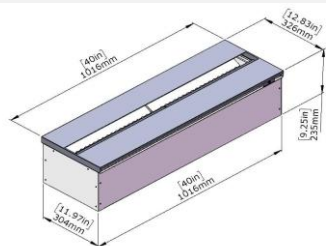

AWO-40-100

Ref	Aanwijzing	Adviesverkoop prijs incl. btw
AWO 20-50 50 cm	Afstandsbediening – knop op het apparaat Aansluiting op 'slimme woning'-applicaties Pas de hoogte en de snelheid van de vlammen aan Handmatige vulling en afwatering	 € 1.975,00
AWO 40-100 100 cm	Afstandsbediening – knop op het apparaat Aansluiting op 'slimme woning'-applicaties Pas de hoogte en de snelheid van de vlammen aan Handmatige vulling en afwatering	 € 3.095,00